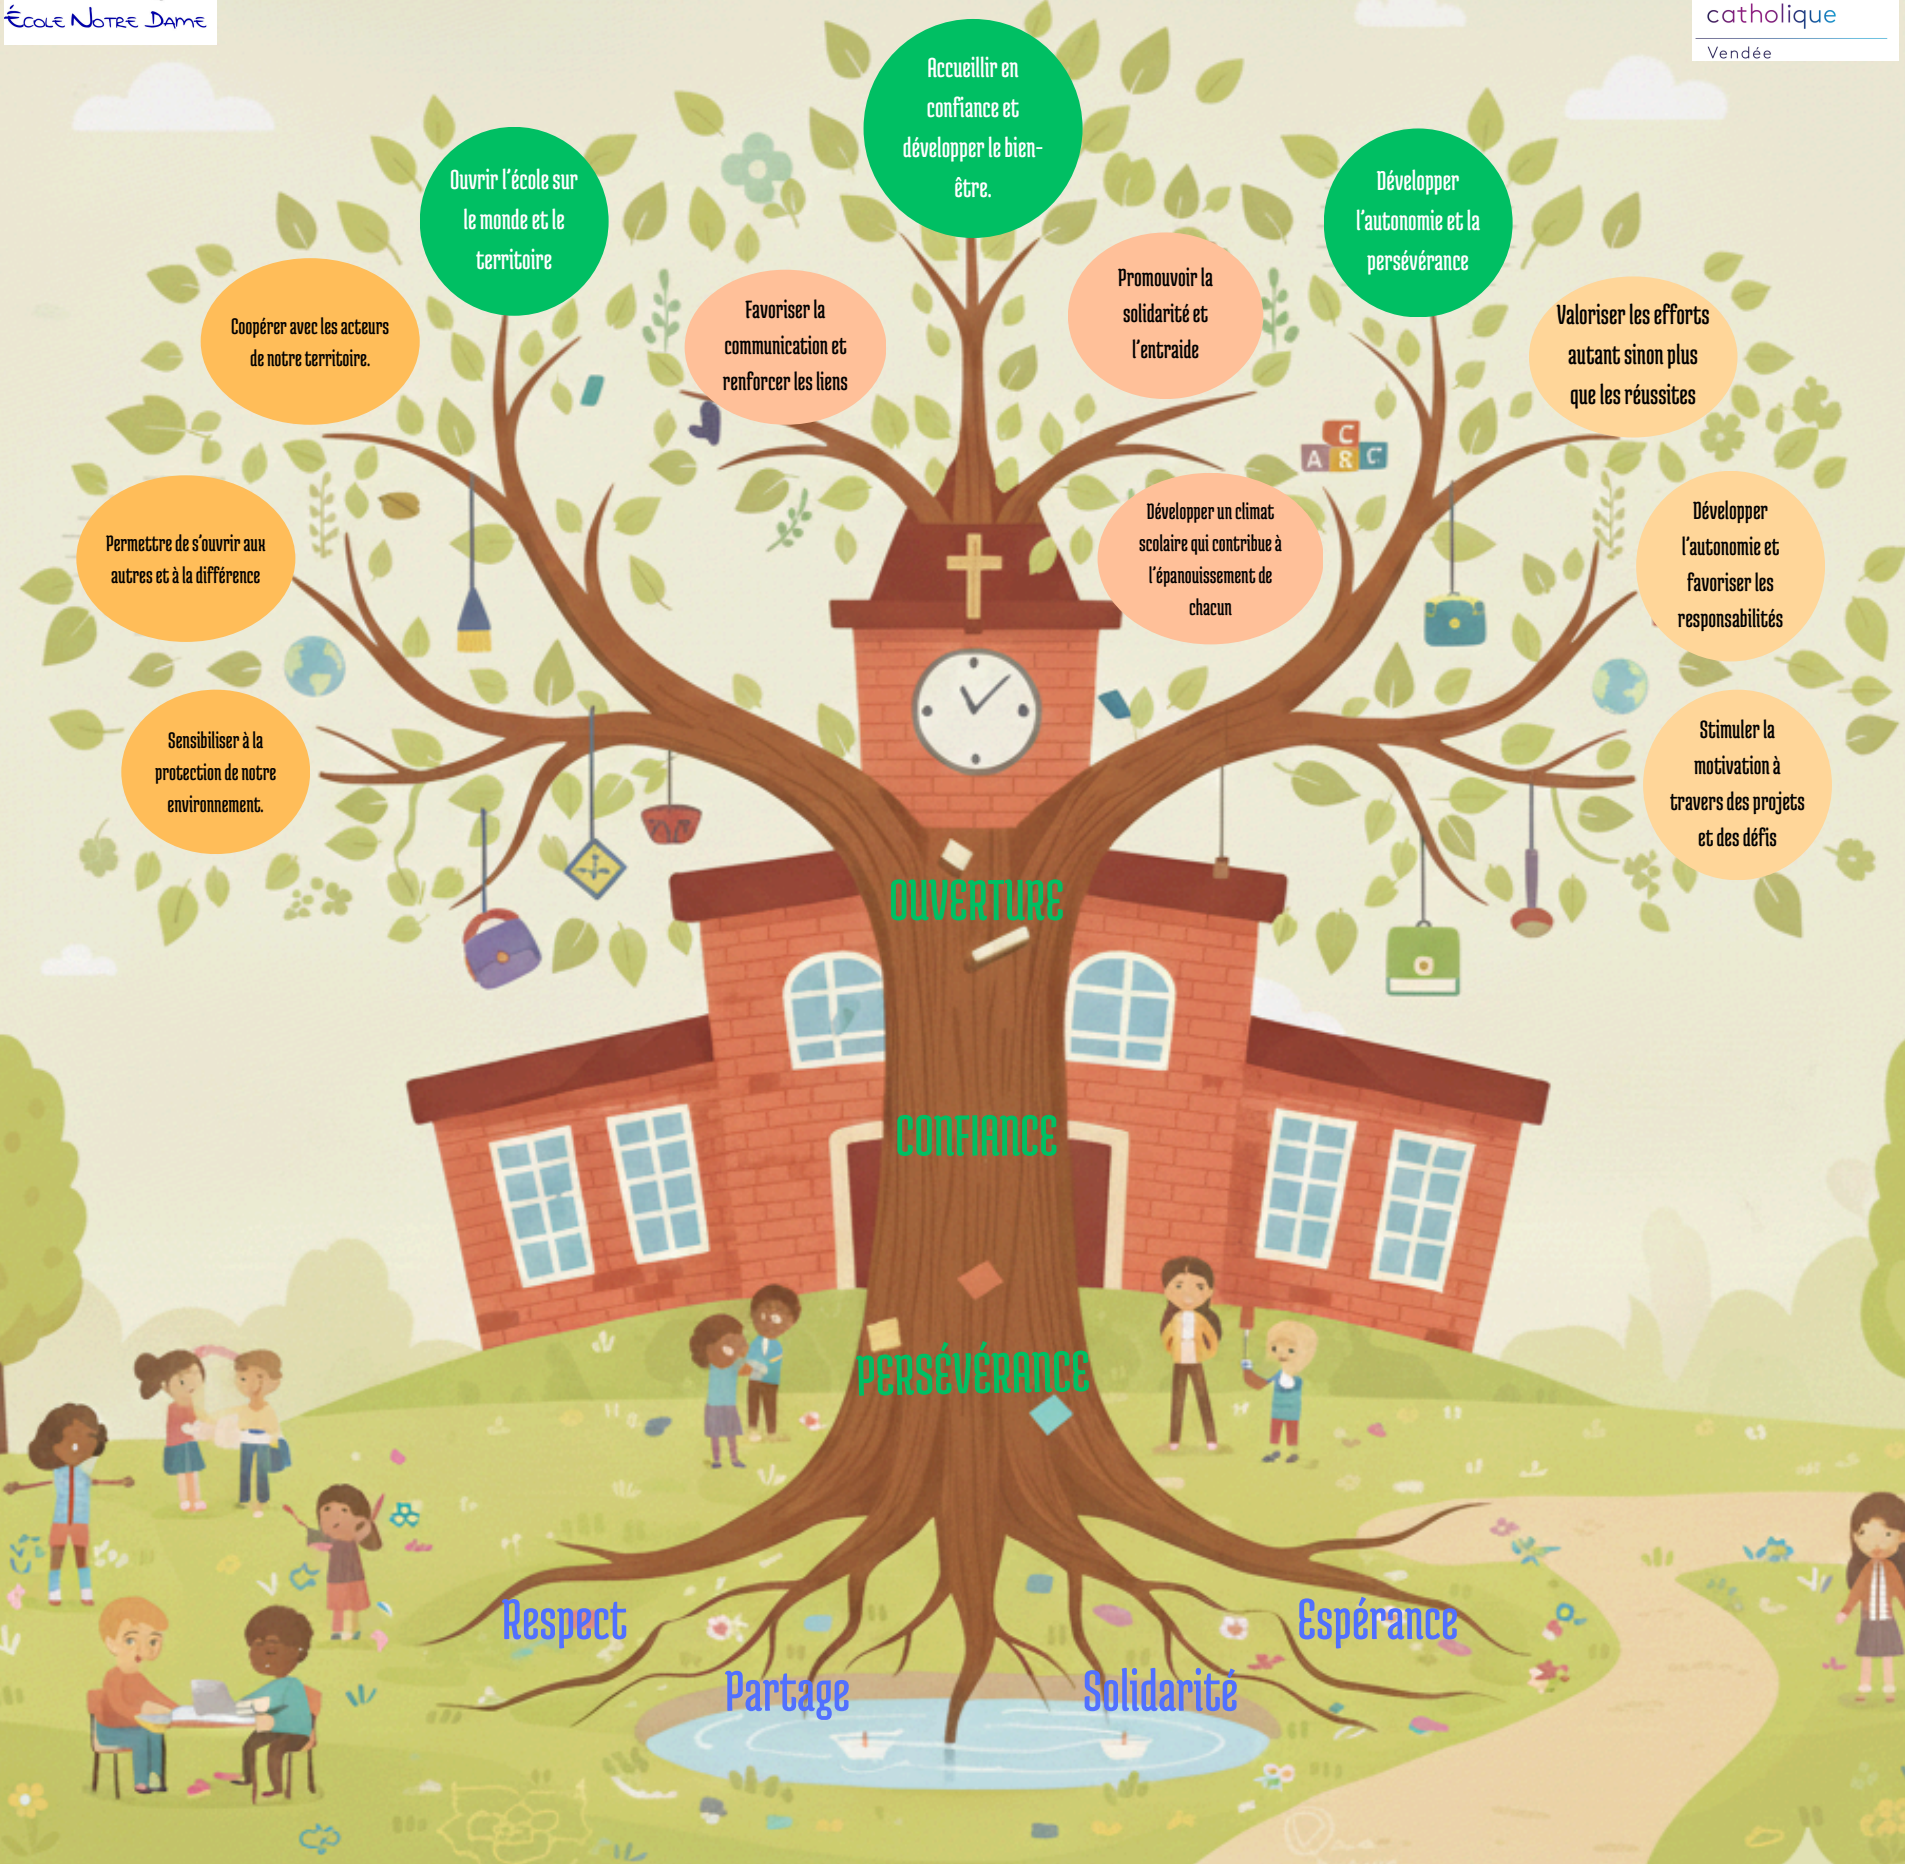

PROJET ÉDUCATIF- ÉCOLE NOTRE DAME

Accueillir en confiance et développer le bien-être.

Développer l'autonomie et la persévérance

Ouvrir l'école sur le monde et le territoire

Promouvoir la solidarité et l'entraide

Valoriser les efforts autant sinon plus que les réussites

Coopérer avec les acteurs de notre territoire.

Favoriser la communication et renforcer les liens

Permettre de s'ouvrir aux autres et à la différence

Développer un climat scolaire qui contribue à l'épanouissement de chacun

Développer l'autonomie et favoriser les responsabilités

Sensibiliser à la protection de notre environnement.

Stimuler la motivation à travers des projets et des défis

OUVERTURE

CONFIANCE

PERSÉVÉRANCE

Respect

Espérance

Partage

Solidarité