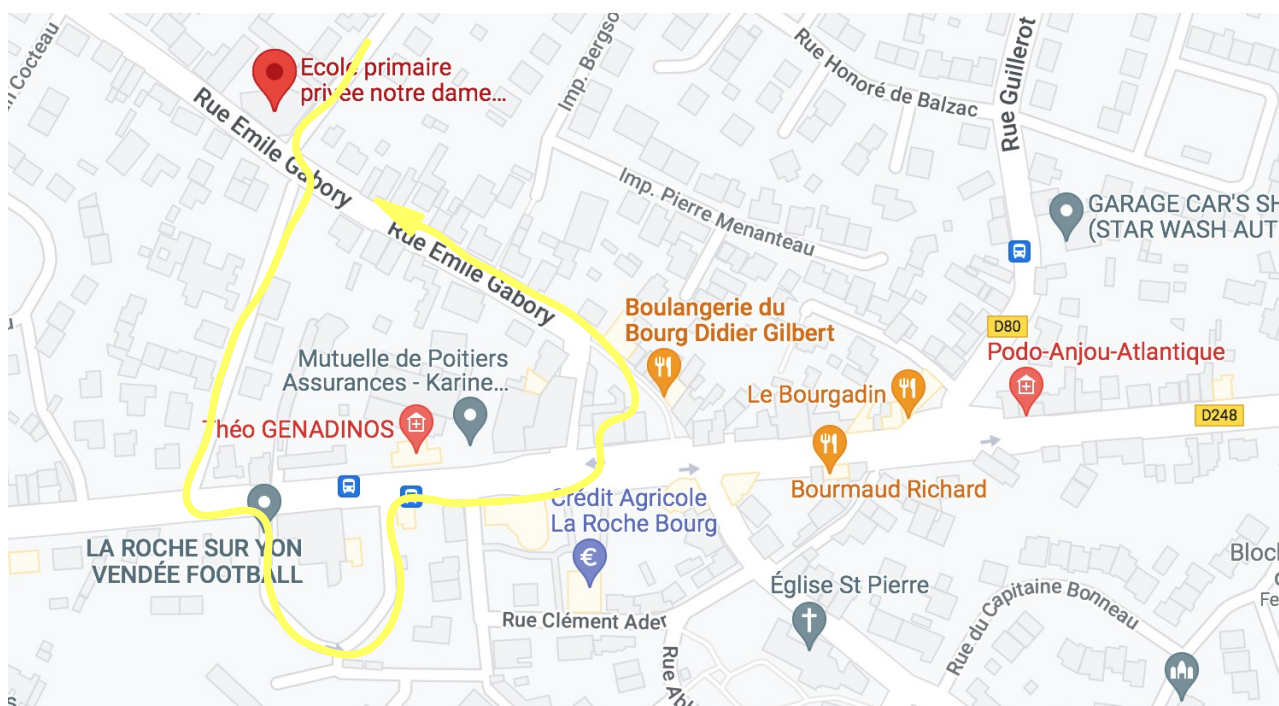

Lettre d'information aux familles

n°5

10/03/2023

Carnaval de l'école

Le carnaval de l'école sur le thème de « Au fil du temps » aura lieu le samedi matin 18 mars 2023
Les horaires de classe pour cette matinée sont fixés de **09h00 à 12h00**.

L'accueil péri-scolaire ne sera pas assuré ce matin-là.

L'ouverture du portail se fera à partir de 8h45.

Tous les enfants défilent dans les rues du Bourg/ la Roche.

Départ à 11h de la cour élémentaire.

Itinéraire :

- Rue d'Elbée
- Chemin F. Duviard
- Traversée Rue Général Guérin
- Stade
- Rue Général Guérin
- Rue Emile Gabory
- Rue d'Elbée

Nous vous invitons à venir admirer les enfants costumés durant ce défilé à **partir de 11h**.